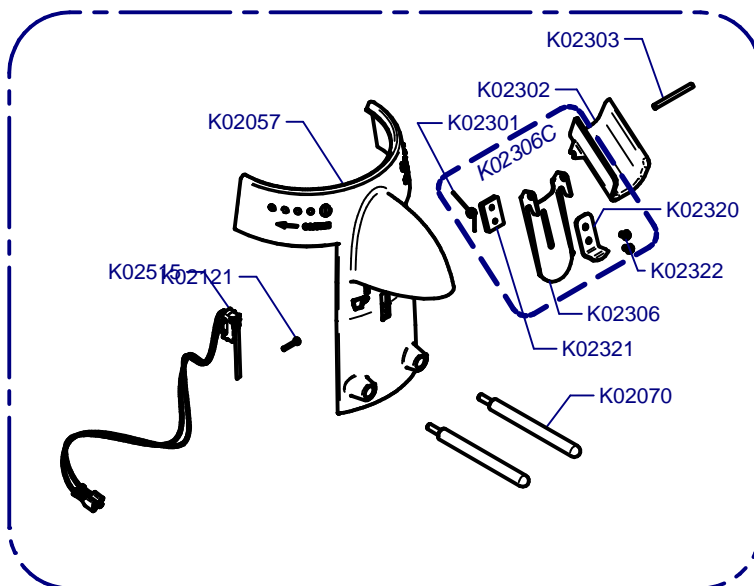

K3 Touch Advanced

Updated 15/02/2017

A	K01330	K00424
	CEE GS	CH
A	K03369	K00367
	AUST	UK
		K00113
		USA

K3 Touch Advanced

Updated 15/02/2017

Molienda K3 / K3 Grind

**Tolva Café
Coffee Hopper**

Frontal Touch Advanced

K02523

K02158 / K02286 (275gr)