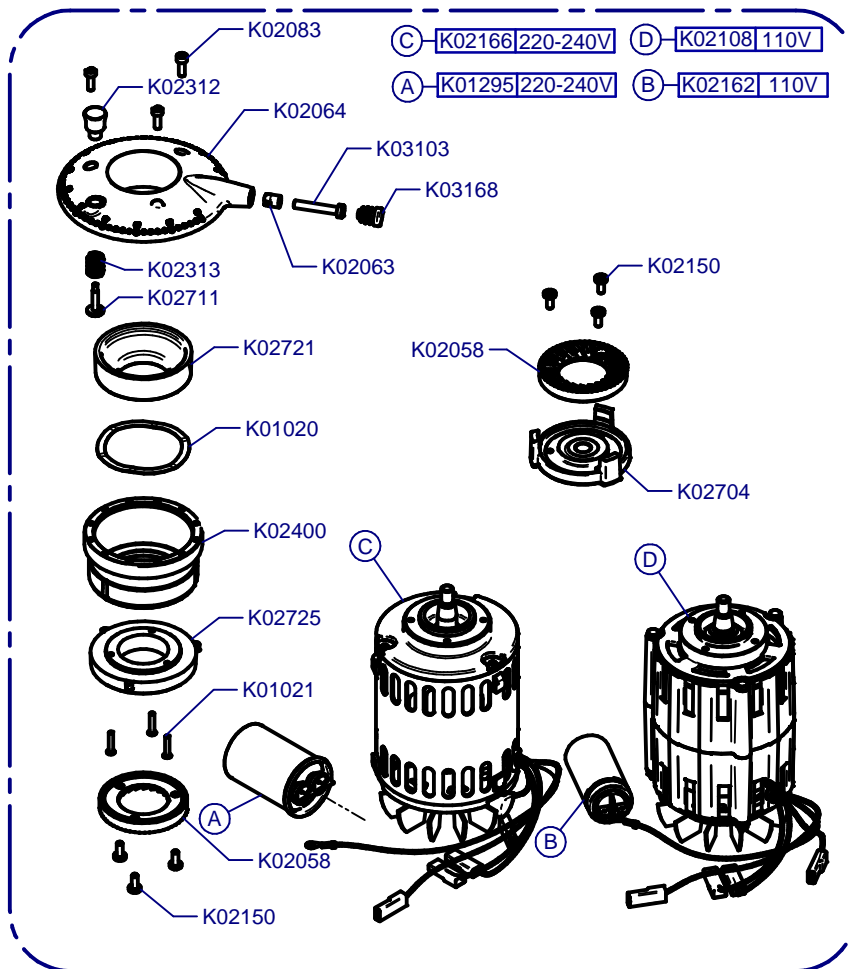

K3 Touch Advanced

Updated 15/02/2017

A	K01330	K00424
	CEE GS	CH
A	K03369	K00367
	AUST	UK
		K00113
		USA

K3 Touch Advanced

Updated 15/02/2017

Molienda K3 / K3 Grind

**Tolva Café
Coffee Hopper**

Frontal Touch Advanced

K02523

K02158 / K02286 (275gr)