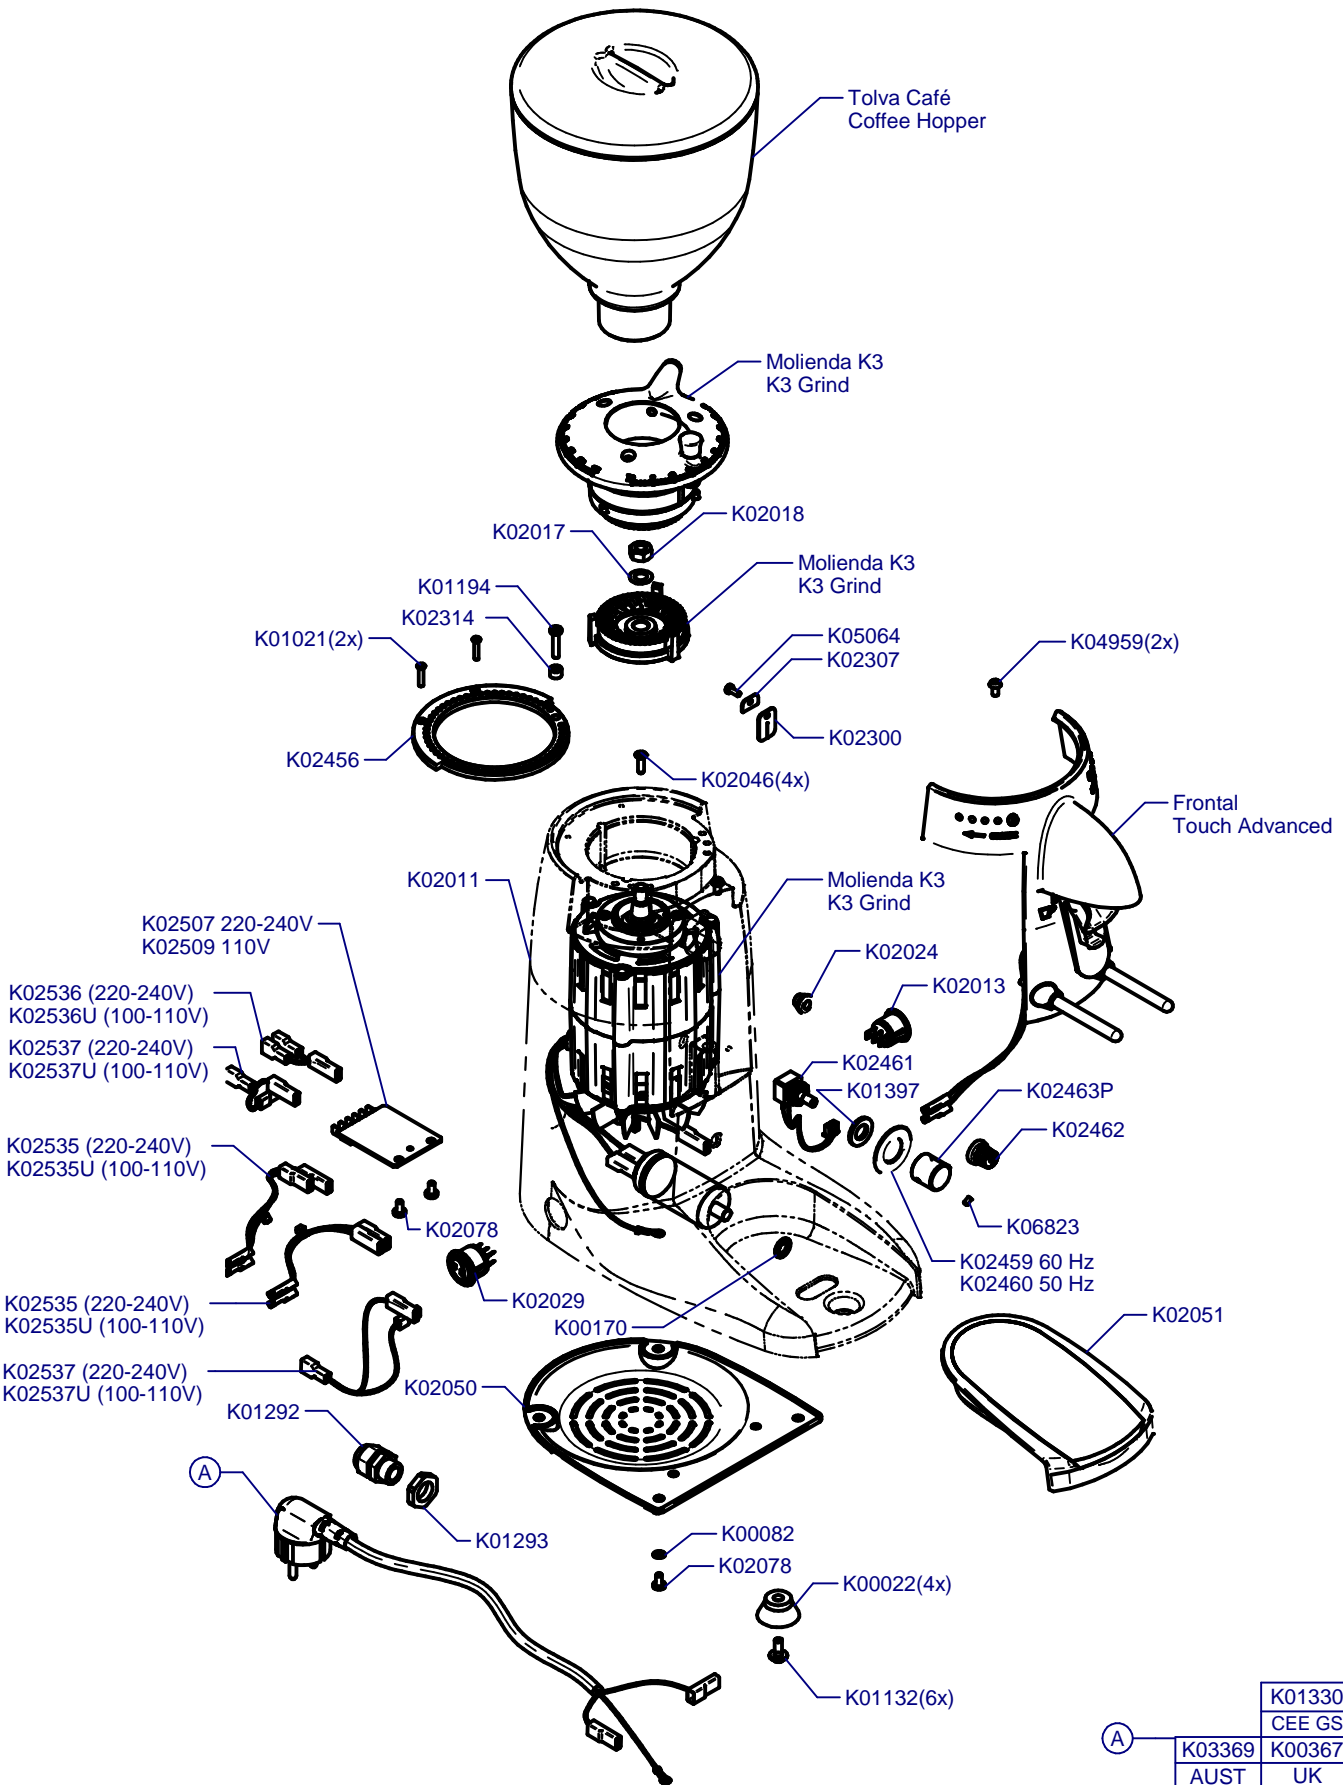

K3 Touch Advanced

Updated 15/02/2017

A	K01330	K00424
	CEE GS	CH
A	K03369	K00367
	AUST	UK
		K00113
		USA

K3 Touch Advanced

Updated 15/02/2017

Molienda K3 / K3 Grind

**Tolva Café
Coffee Hopper**

Frontal Touch Advanced

K02523

K02158 / K02286 (275gr)